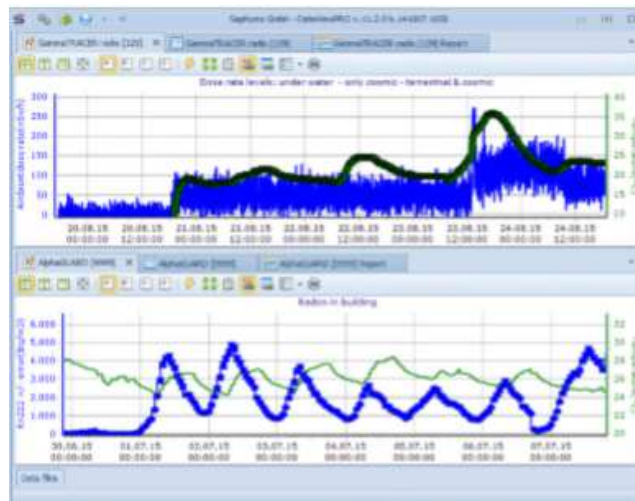

# Logiciel DatavIEW

Logiciel d'exploitation des données pour professionnels.

Logiciel d'exploitation compatible avec les équipements de type AlphaGUARD, GammaTRACER, Spider, AlphaE, MiniTRACE and RadTRACE.

- Compatible avec MS Windows XP, Vista, 7, 8 and 10
- Prise en main facile.
- Affichage des tableaux de mesure et des graphiques.
- Export direct vers MS Excel.
- Mise en œuvre de rendus sous forme de rapports paramétrables.

**Logiciel permettant la connexion (Infrarouge ou vis port USB) avec vos instruments de mesure, de visualisation et d'analyse des données.**

Sélection de valeurs, affichage graphique des données pour comparaison, fractionnement ou fusion des valeurs, accès aux fonctions mathématiques d'analyse, génération de rapports paramétrables sont quelques unes des potentialités de ce logiciel d'exploitation professionnel,